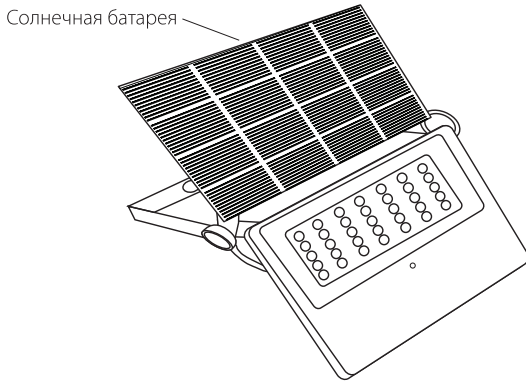

Uniel

Садовый светильник на солнечной батарее с датчиком движения

РУКОВОДСТВО ПО СБОРКЕ И ЭКСПЛУАТАЦИИ

Модели:

USL-F-563/MT100 SENSOR

Уважаемый покупатель!

Внимательно ознакомьтесь с прилагаемой инструкцией перед установкой и использованием светильника. Сохраняйте инструкцию до конца эксплуатации прибора.