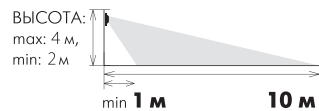

Подготовка к работе. Правила и условия монтажа

1. Закрепите светильник на поверхности с помощью дюбелей и саморезов, так чтобы она находилась в прямой доступности солнечных лучей. Установка в помещении не допускается.
2. Для полной зарядки аккумулятора необходимо 6-8 часов.

Светильник на солнечной батарее

1. Учитывайте, что аккумулятор заряжается под воздействием прямых солнечных лучей, поэтому не рекомендуется устанавливать светильник в тени или под крышей.
2. При отсутствии движения светильник выключен, при срабатывании датчика движения световой поток (1300 люмен) в течение 30 сек.

Важно!

При облачной погоде процедуру зарядки светильника рекомендуется продлить.

Зеленый индикатор показывает, что идет процесс заряда.

Чтобы убедиться в исправности солнечной батареи, прикройте ее рукой для активации контроллера.

1. Помните, что светильники предназначены для работы в темное время суток (менее 5 люкс). В случае установки вблизи мощного источника света, светильник не включится.