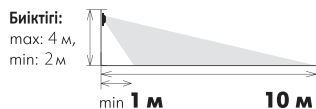

Жұмысқа дайындық

Монтаждау ережелері мен шарттары

1. Шамдалды күн сәулесіне тікелей қол жетімділікте болатындай етіп, дюбельдер және бураңдалар көмегімен бекітіңіз. Ғимаратта орнатуға жол берілмейді.

2. Аккумуляторды толық зарядтау үшін 6-8 сағат қажет.

Күн батареясындағы шамдал

3. Аккумулятор тікелей күн сәулесінің әсерінен зарядталатынын есте сақтаңыз, сондықтан шамдалды көлеңкеде немесе шатырдың астында орнату ұсынылмайды.

4. Екінші режим қосылды: қозғалыс болмаған кезде шамдал сенеді, қозғалыс тетігі іске қосылған кезде жарық ағыны (1300 люмен) 30 секунд ішінде, егер одан әрі қозғалыс тіркелмеген болса.

Маңызды! Бұлты ауа-райында шамдалды зарядтау процедурасын ұзарту ұсынылады. Жасыл индикатор зарядтау процесі жүріп жатқанын көрсетеді.

Күн батареясының дұрыс жұмыс істейтініне көз жеткізу үшін контроллерді белсендіру үшін оны қолыңызбен жабыңыз.