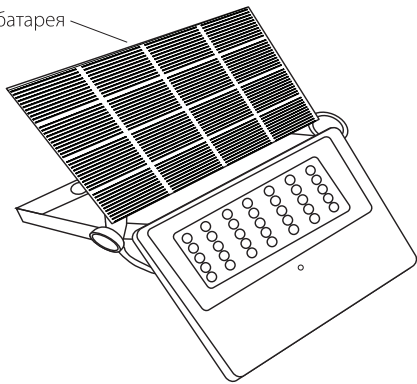

Uniel

Қозғалыс тетігі бар күн батареясымен жұмыс істейтін бақша шамдалы

ҚҰРАСТЫРУ ЖӘНЕ ПАЙДАЛАНУ ЖӨНІНДЕГІ НҰСҚАУЛЫҚ

Үлгілер:

USL-F-563/MT100 SENSOR

Солнечная батарея

Құрметті сатып алушы! Шинасымды орнату мен пайдалануды бастамас бұрын берілген нұсқаулармен мұқият танысып шығыңыз. Нұсқаулықты оны пайдалану мерзімінің соңына дейін сақтаңыз.

Uniel компаниясы бұйымдарды үнемі жаңартып отыратынына және олардың техникалық сипаттамалары мен сыртқы түрін жақсартатын өзгерістер енгізу құқығын өзіне қалдыратынына назар аударамыз.

www.uniel.ru

Пайдалану бойынша нұсқаулық

Техникалық сипаттамалары

Атауы	USL-F-563/MT100 SENSOR
Қуаттылығы, Вт	20
Жарық ағыны, Лм	1300
Түстік температура, К	6500
Жарқырау түсі	күндізгі
Жарық ағынының бұрышы, °	120
Түс беру индексі	≥80
Электр тоғымен зақымданудан қорғау классы	III
Габариттік өлшемдері, мм	122x90x32
Корпусың материалы	Шыны/алюминий/пластик
Корпусың түсі	қара
Шаң мен ылғалдан қорғау (IP)	65
Жұмыс температурасының диапазоны, °С	-10...+40
Жарықтандыру датчигінің іске қосылу шегі	5лк
Қозғалыс сенсоры	микротолқынды
Қозғалыс датчигінің жұмыс аймағы	6-10 метр
Іске қосылғаннан кейінгі жұмыс уақыты	30 секундтар
1300лм режиміндегі үздіксіз жұмыс уақыты	90 минут (30 секунд x 180қосу)
Күн панелі	монокристалдық
Аккумуляторлық батарея	темір-фосфат литийі 3.7В 2.5(Ач)
Толық заряд уақыты	6-8 сағат
Бұлты ауа райы жағдайындағы толық зарядты уақыт	48 сағат
Жарықтандыру алаңы	8 м²

Жеткізілім жиынтығы

Шамдал, бекітіштер жиынтығы, пайдалану жөніндегі Нұсқаулық / кепілдік талоны.

Қауіпсіз пайдалану ережелері мен шарттары. Сақтық шаралары

- Күн батареясының бетіне жанаспаңыз. Онда кір мен бақша қоқысы жоқ екеніне көз жеткізіңіз.
- Шашыратқышқа жанасудан сақ болыңыз.
- Шамдал-10-нан+40 °С-қа дейінгі температурада пайдалануға арналған.
- Тазалауды дымқыл шуберекпен жүргізу ұсынылады.

Ақаулықтарды анықтау кезіндегі іс шаралар Егер сіздің Uniel күн батареясымен жұмыс істейтін шамдал қараңғы түскен кезде қосылмаса, бұл келесі мәселелердің бірінен туындауы мүмкін:

* Батарея толық зарядталмаған.

Шамдалдың күн панелі тікелей күн сәулесінің максималды мөлшерін алатын жерге орналастырылғанына көз жеткізіңіз. Егер жарық жеткіліксіз болса (мысалы, бұлты ауа-райына байланысты), ол тиімді жұмыс істей алмайды.

Басқа жарық көздері кедергі жасайды Егер сіздің шамдалыңыз көше шамдарына немесе басқа ашық жарық көздеріне тым жақын орналса, онда контроллер іске қосылмауы мүмкін.

Uniel

Мақсаты

Сыртқы жарықтандыру үшін қозғалыс және жарық сенсоры бар күн батареясындағы бақшалық жарықдиодты шамдал қолданылады және сыртқы жарықтандыру үшін қолданылады. Бұл әмбебап, экологиялық таза, күн батареясынан жұмыс істейтін, кіріктірілген аккумуляторды зарядтау үшін күн энергиясын пайдаланатын құрылғы. Шамдал желіге қосылуды қажет етпейді, бұл оны электр жеткізу қиын немесе мүмкін емес жерлерде орнатуға мүмкіндік береді. Күн батареяларын жыл бойы қолдануға болады, өйткені олар бұлты ауа-райында да зарядталады және ауа-райы мен температураның өзгеруіне төзімді.

Жұмысқа дайындық