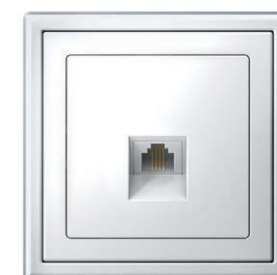

РОЗЕТКА двойная, HDMI+RJ45, кат. 5Е

РОЗЕТКА телефонная RJ11

☐ Белый	ATN000181	☐ Грифель	ATN000781	☐ Песочный	ATN001281
☐ Алюминий	ATN000381	☐ Сталь	ATN000981	☐ Лотос	ATN001381
☐ Шампань	ATN000581	☐ Карбон	ATN001081	☐ Базальт	ATN001481
☐ Мокко	ATN000681	☐ Аквамарин	ATN001181