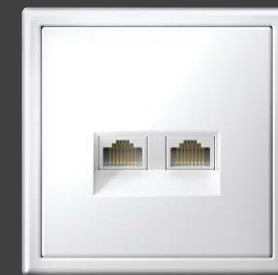

TV РОЗЕТКА оконечная 1DB

TV РОЗЕТКА проходная 4DB

РОЗЕТКА компьютерная RJ45, кат. 6A

РОЗЕТКА двойная компьютерная RJ45+RJ45, кат. 6A

Создадут уют и комфорт в вашем доме

USB РОЗЕТКА, тип C, 65 Вт, протоколы быстрой зарядки QC, PD